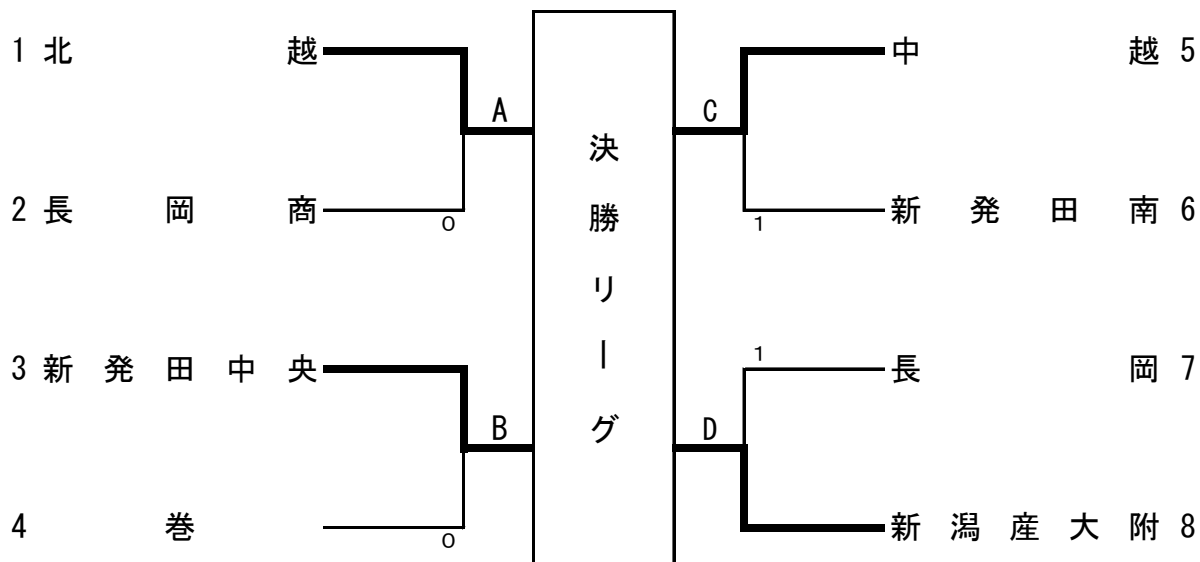

令和2年度新潟県高等学校選抜ソフトテニス大会

令和2年12月19日(土)

男子団体

1. トーナメント

2. 決勝リーグ

	学校名	A	B	C	D	勝率	ゲーム差	順位
A	北越	/	③	②	③	3 / 3		1位
B	新発田中央	0	/	1	②	1 / 3		3位
C	中越	1	②	/	②	2 / 3		2位
D	新潟産大附	0	1	1	/	0 / 3		4位

上位2校が北信越大会に出場