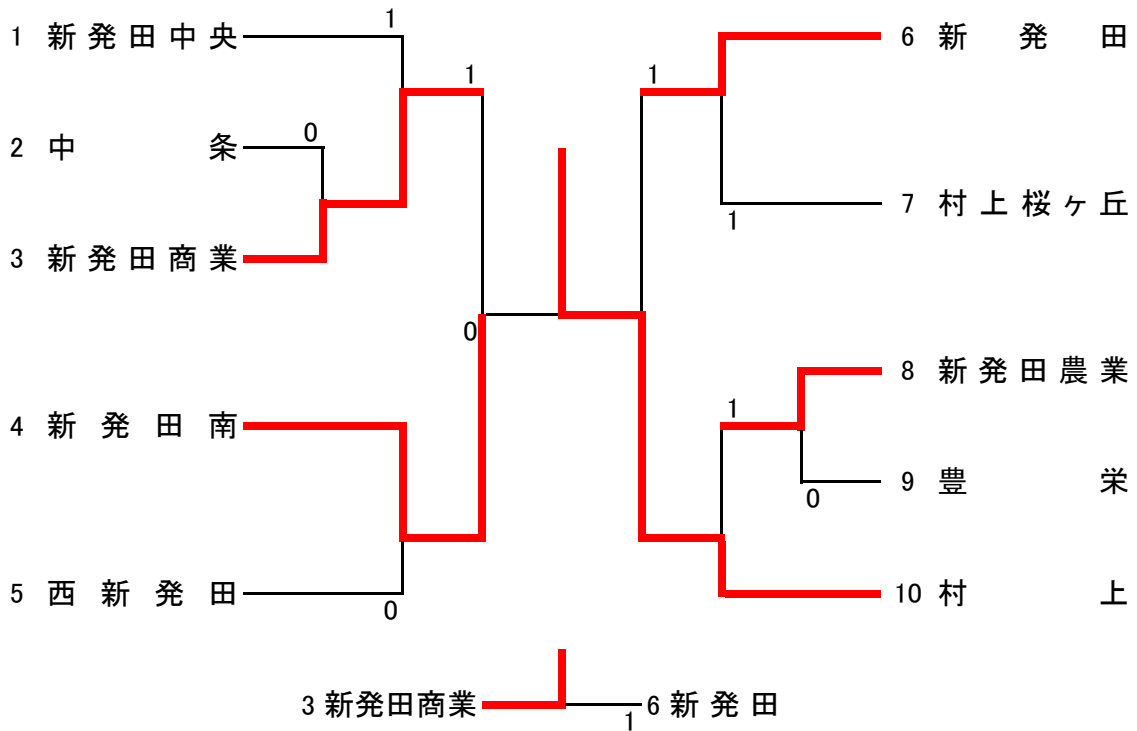

## 男子団体戦（大会結果）

## 女子団体戦（大会結果）

Aリーグ		1	2	3	4	勝敗	順位
1	新発田		③	③	1	2-1	2
2	村上桜ヶ丘	0		1	0	0-3	4
3	新発田中央	0	②		1	1-2	3
4	新発田南	②	③	②		3-0	1

Bリーグ		5	6	7	勝敗	順位
5	新発田商業		③	②	2-0	1
6	新津南	0		0	0-2	3
7	新発田農業	1	③		1-1	2