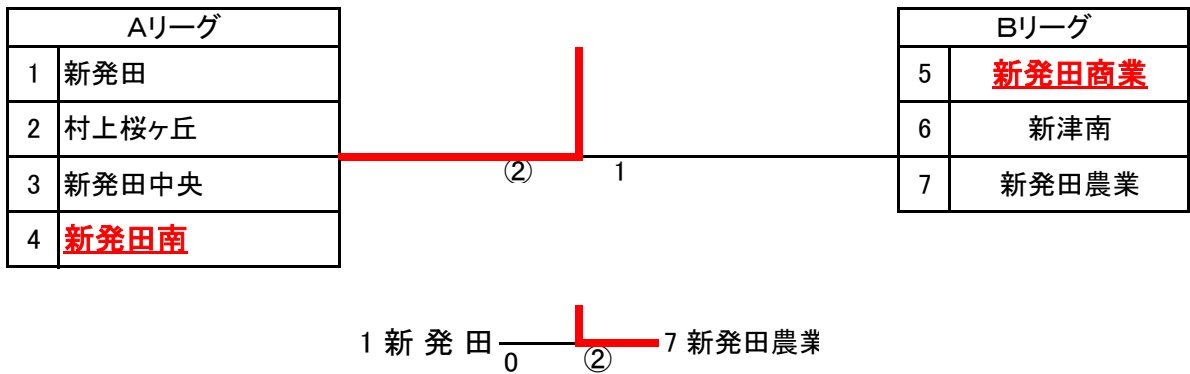

## 男子団体戦（大会結果）

## 女子団体戦（大会結果）

Aリーグ		1	2	3	4	勝敗	順位
1	新発田		③	③	1	2-1	2
2	村上桜ヶ丘	0		1	0	0-3	4
3	新発田中央	0	②		1	1-2	3
4	新発田南	②	③	②		3-0	1

Bリーグ		5	6	7	勝敗	順位
5	新発田商業		③	②	2-0	1
6	新津南	0		0	0-2	3
7	新発田農業	1	③		1-1	2