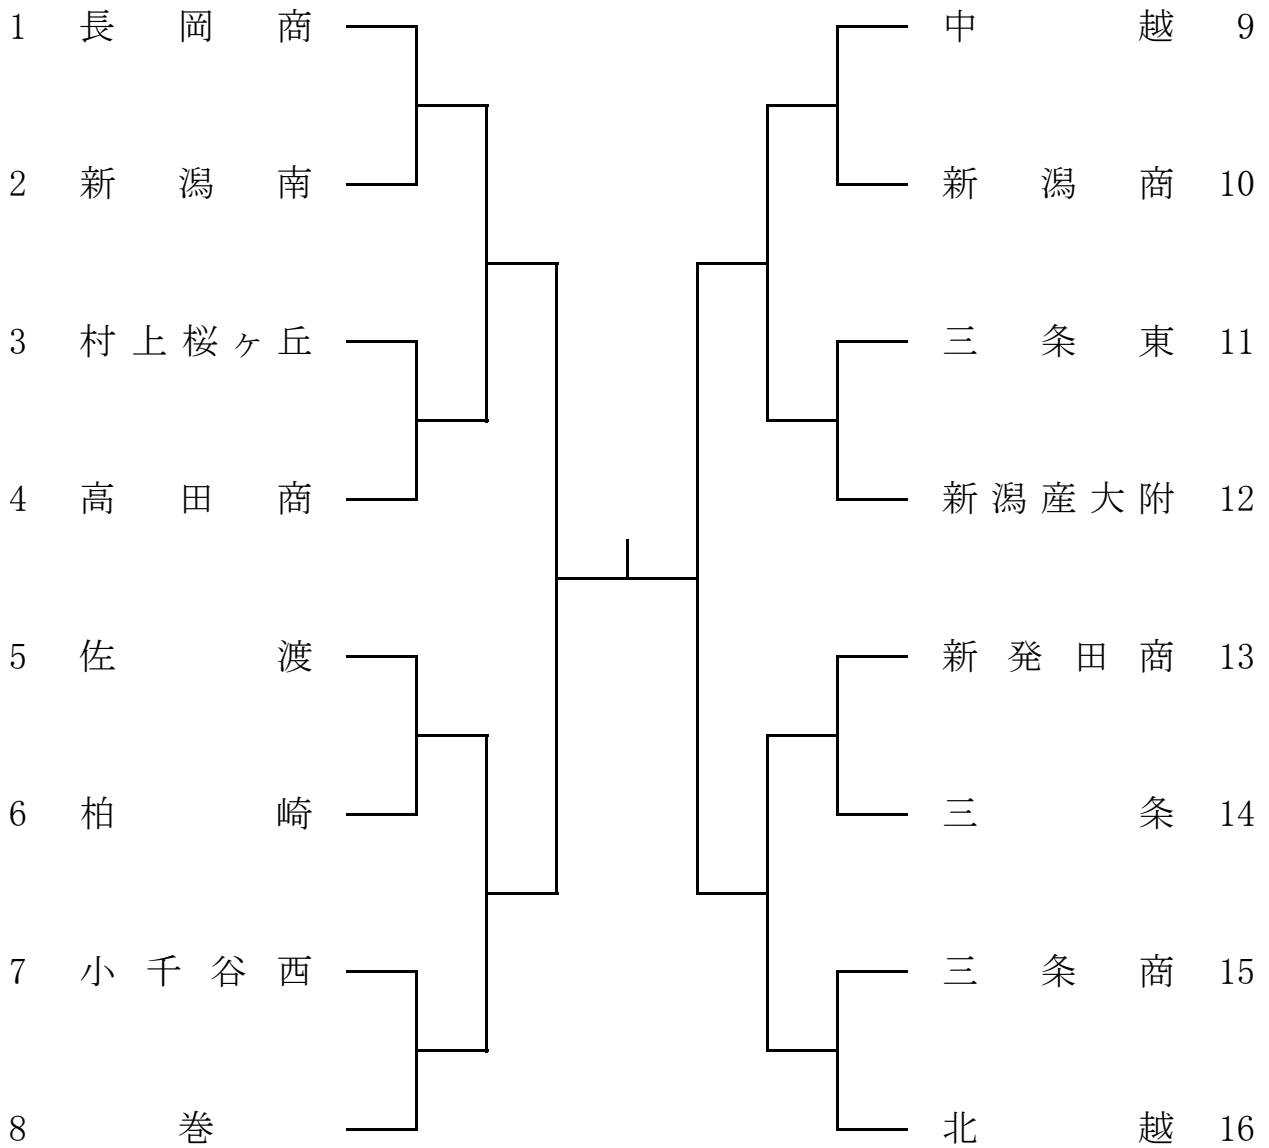

第42回全日本高等学校選抜ソフトテニス大会新潟県予選会  
平成28年12月17日(土)

女子団体

上位2校が北信越大会に出場