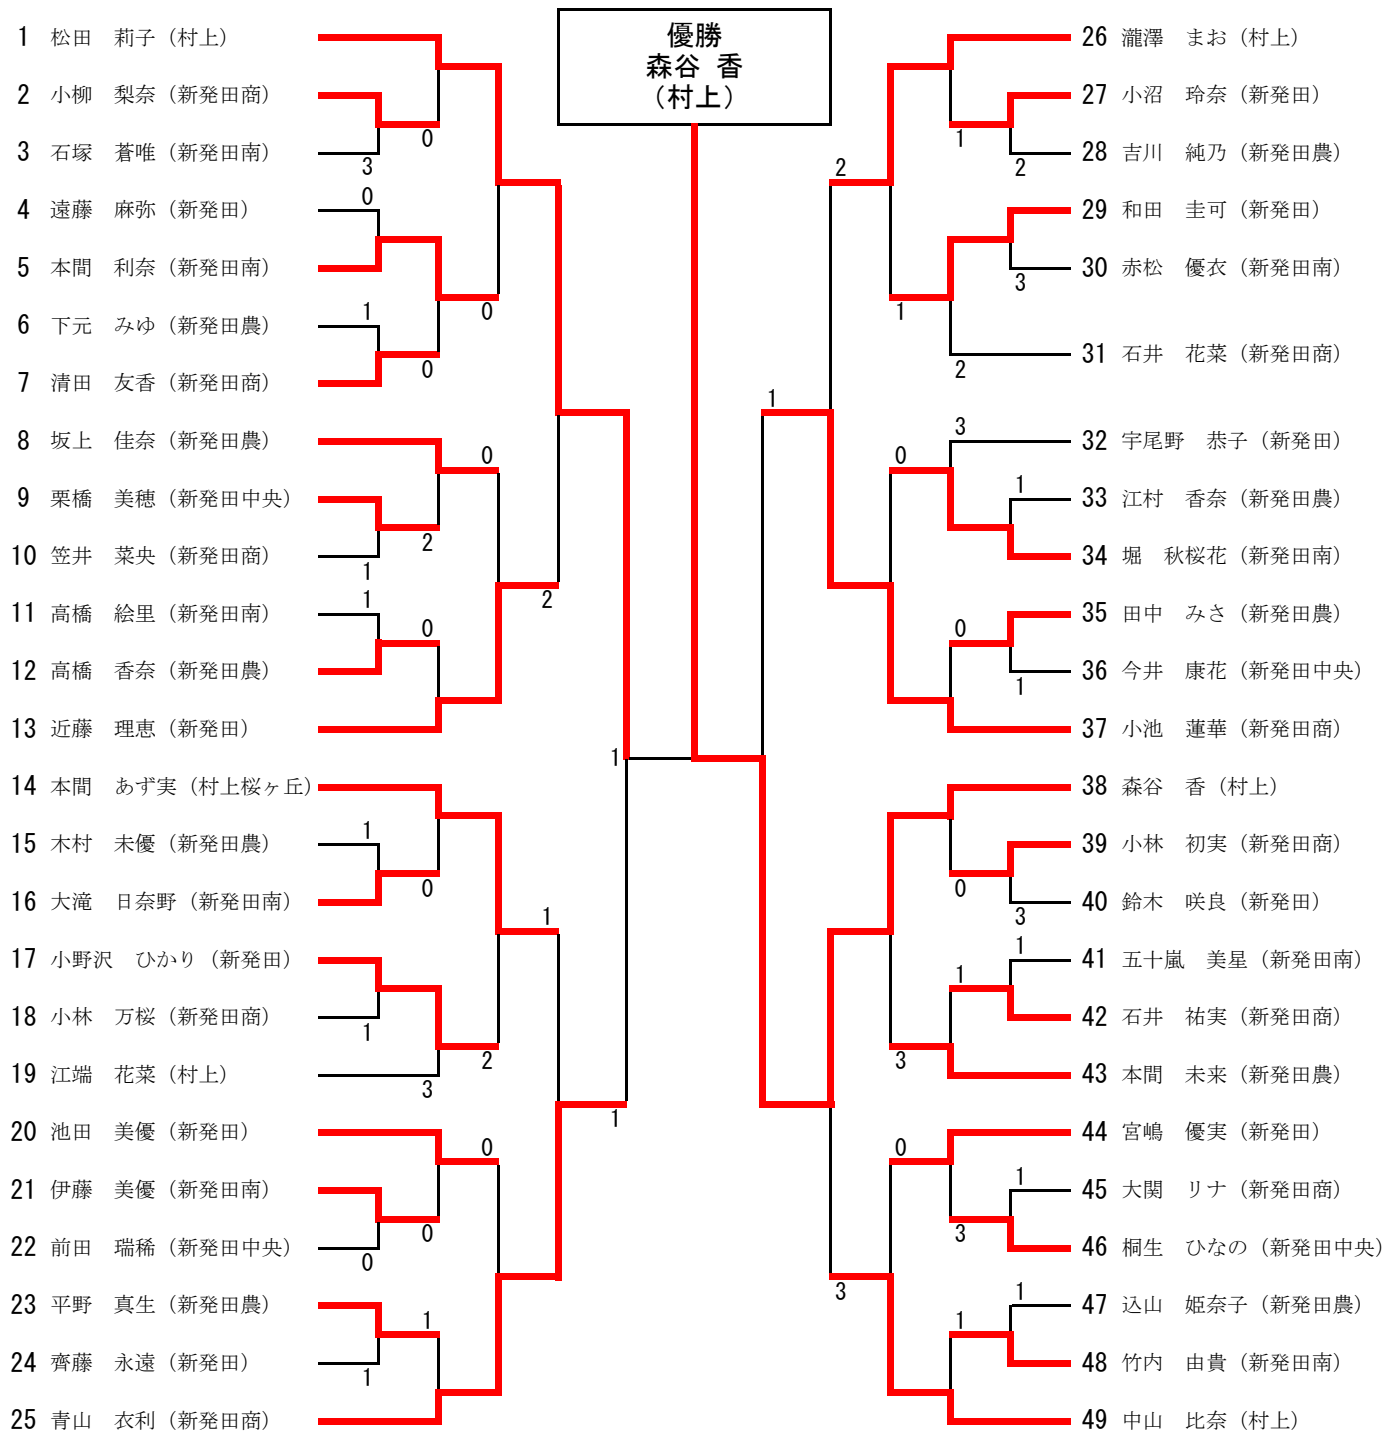

女子シングルス

秋季下越地区ソフトテニス大会
平成26年9月12日(金)
新発田市五十公野公園テニスコート

5位・6位決定リーグ

	選手氏名	1	2	3	4	勝	敗	得失ゲーム差	順位
1	13. 近藤 理恵 (新発田)	-	④	④	2	2	1	0	6
2	49. 中山 比奈 (村上)	0	-	3	0	0	3		8
3	14. 本間 あず実 (村上桜ヶ丘)	2	④	-	④	2	1	2	5
4	26. 瀧澤 まお (村上)	④	④	0	-	2	1	-2	7