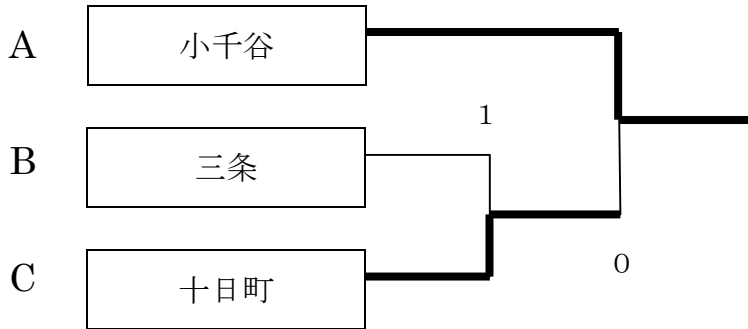

男子の部

予選リーグ

	Aリーグ	1	2	3	勝率	順位
1	小千谷		③	③	2/2	1
2	塩沢商工	0		1	0/2	3
3	小千谷西	0	②		1/2	2

	Bリーグ	4	5	6	7	勝率	順位
4	新潟県央工業		③	1	②	2/3	2
5	帝京長岡	0		0	0	0/3	4
6	三条	②	③		②	3/3	1
7	三条東	1	③	1		1/3	3

	Cリーグ	8	9	10	11	勝率	順位
8	長岡商業		②	1	1	1/3	4
9	長岡工業	1		②	1	1/3	3
10	長岡	②	1		1	1/3	2
11	十日町	②	②	②		3/3	1

リーグ1位トーナメント