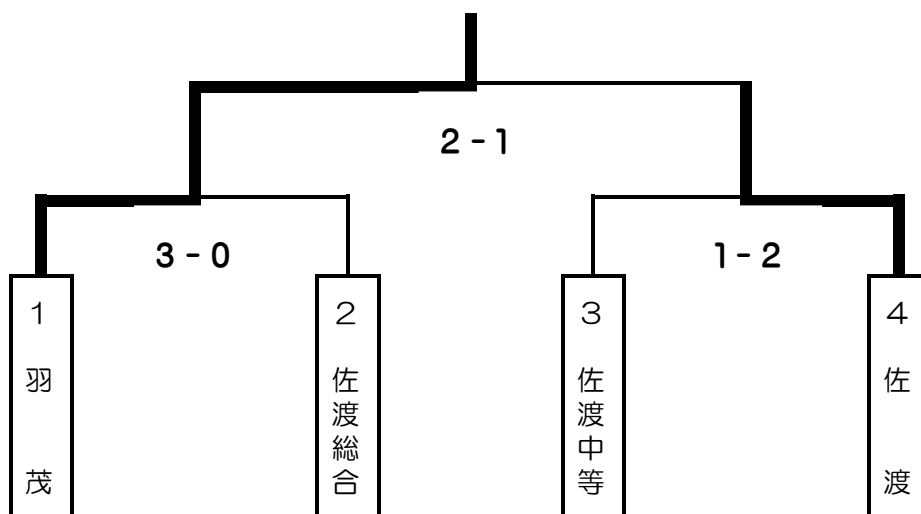

佐渡地区高校選抜 トーナメント表・男子

トーナメント表・女子

大会成績

男子		女子	
1位	羽茂高等学校	1位	佐渡高等学校
2位	佐渡高等学校	2位	佐渡総合高等学校
3位	佐渡総合高等学校	3位	羽茂高等学校
	佐渡中等教育学校		佐渡中等教育学校