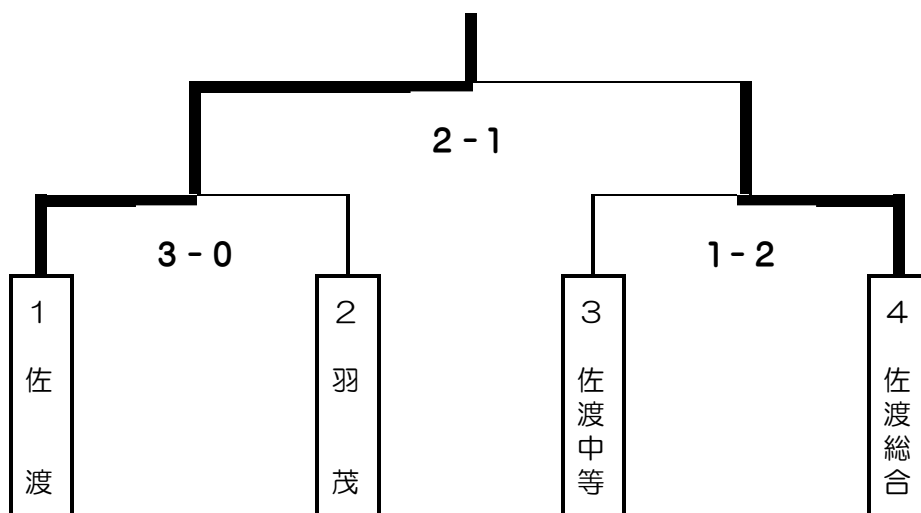

佐渡地区高校選抜 トーナメント表・男子

トーナメント表・女子

大会成績

男子		女子	
1位	羽茂高等学校	1位	佐渡高等学校
2位	佐渡高等学校	2位	佐渡総合高等学校
3位	佐渡総合高等学校	3位	羽茂高等学校
	佐渡中等教育学校		佐渡中等教育学校