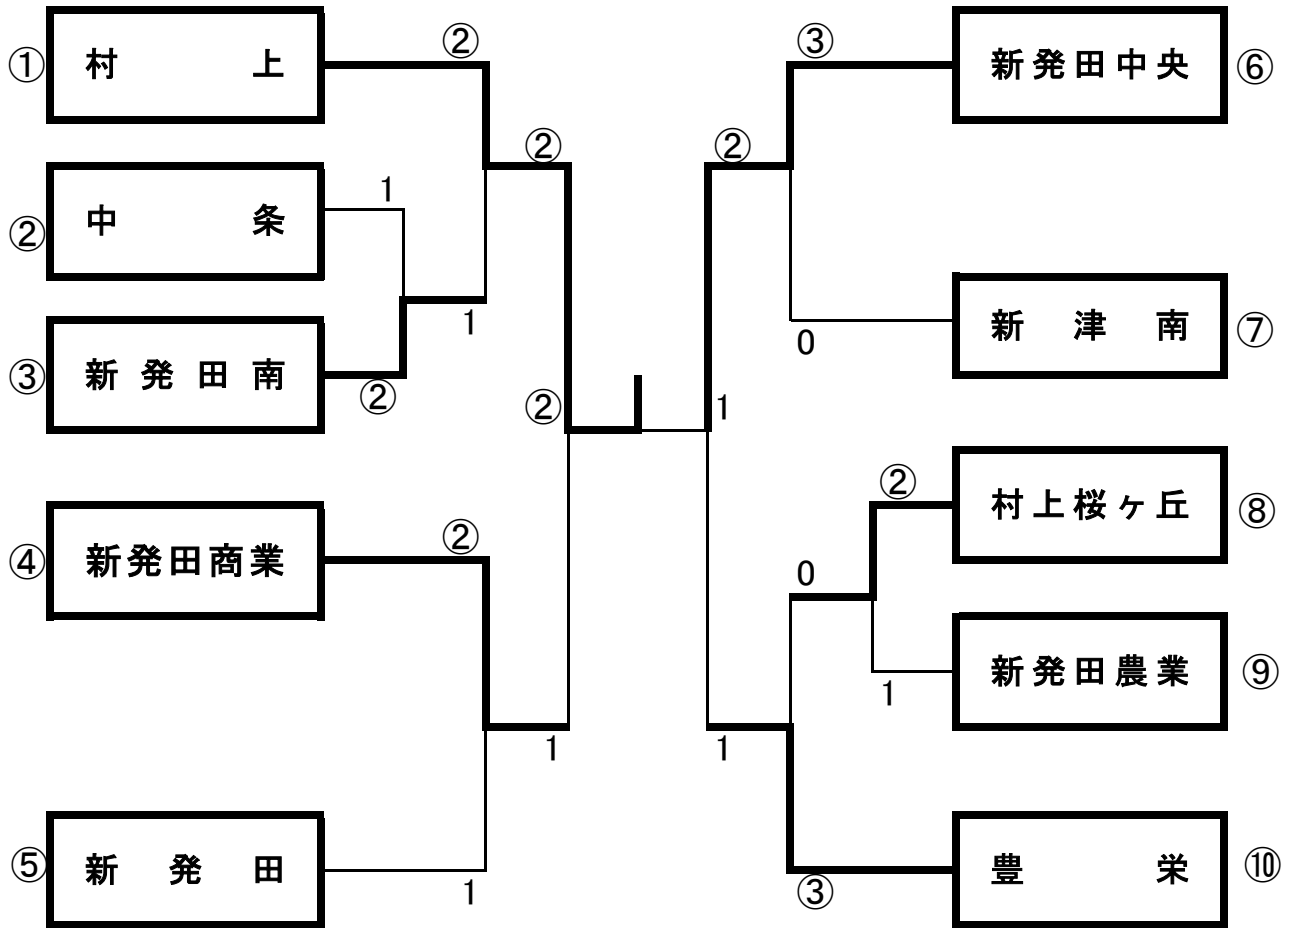

第38回 全日本高等学校選抜ソフトテニス大会 下越地区予選会

男子団体戦トーナメント

期日：平成24年11月14日

開場：パルパーク神林

決勝

村上 ② - 1 新発田中央

渡邊・伊藤	④	-	1	羽田・丸山
近・飯沼	0	-	④	渋谷・小泉
風間・白坂	④	-	1	樋渡・佐藤

第38回 全日本高等学校選抜ソフトテニス大会 下越地区予選会

女子団体戦リーグ表

期日：平成24年11月14日

開場：新発田市カルチャーセンター

Aコート

	①	②	③	
① 新発田		②	②	1位
② 新発田農業	1		1	3位
③ 新発田商業	1	②		2位

Bコート

	④	⑤	⑥	⑦	
④ 新発田南		③	②	②	1位
⑤ 西新発田	0		0	0	4位
⑥ 中条	1	③		②	2位
⑦ 新発田中央	1	③	1		3位

試合順

Aコート ④-⑤、①-②、②-③、①-③

Bコート ⑥-⑦、④-⑥、⑤-⑦、⑤-⑥、④-⑦

決勝

新発田 2-0 **新発田南**

土田・村山 4-3 佐藤・齋藤

小田・岩橋 4-0 砂井・志田