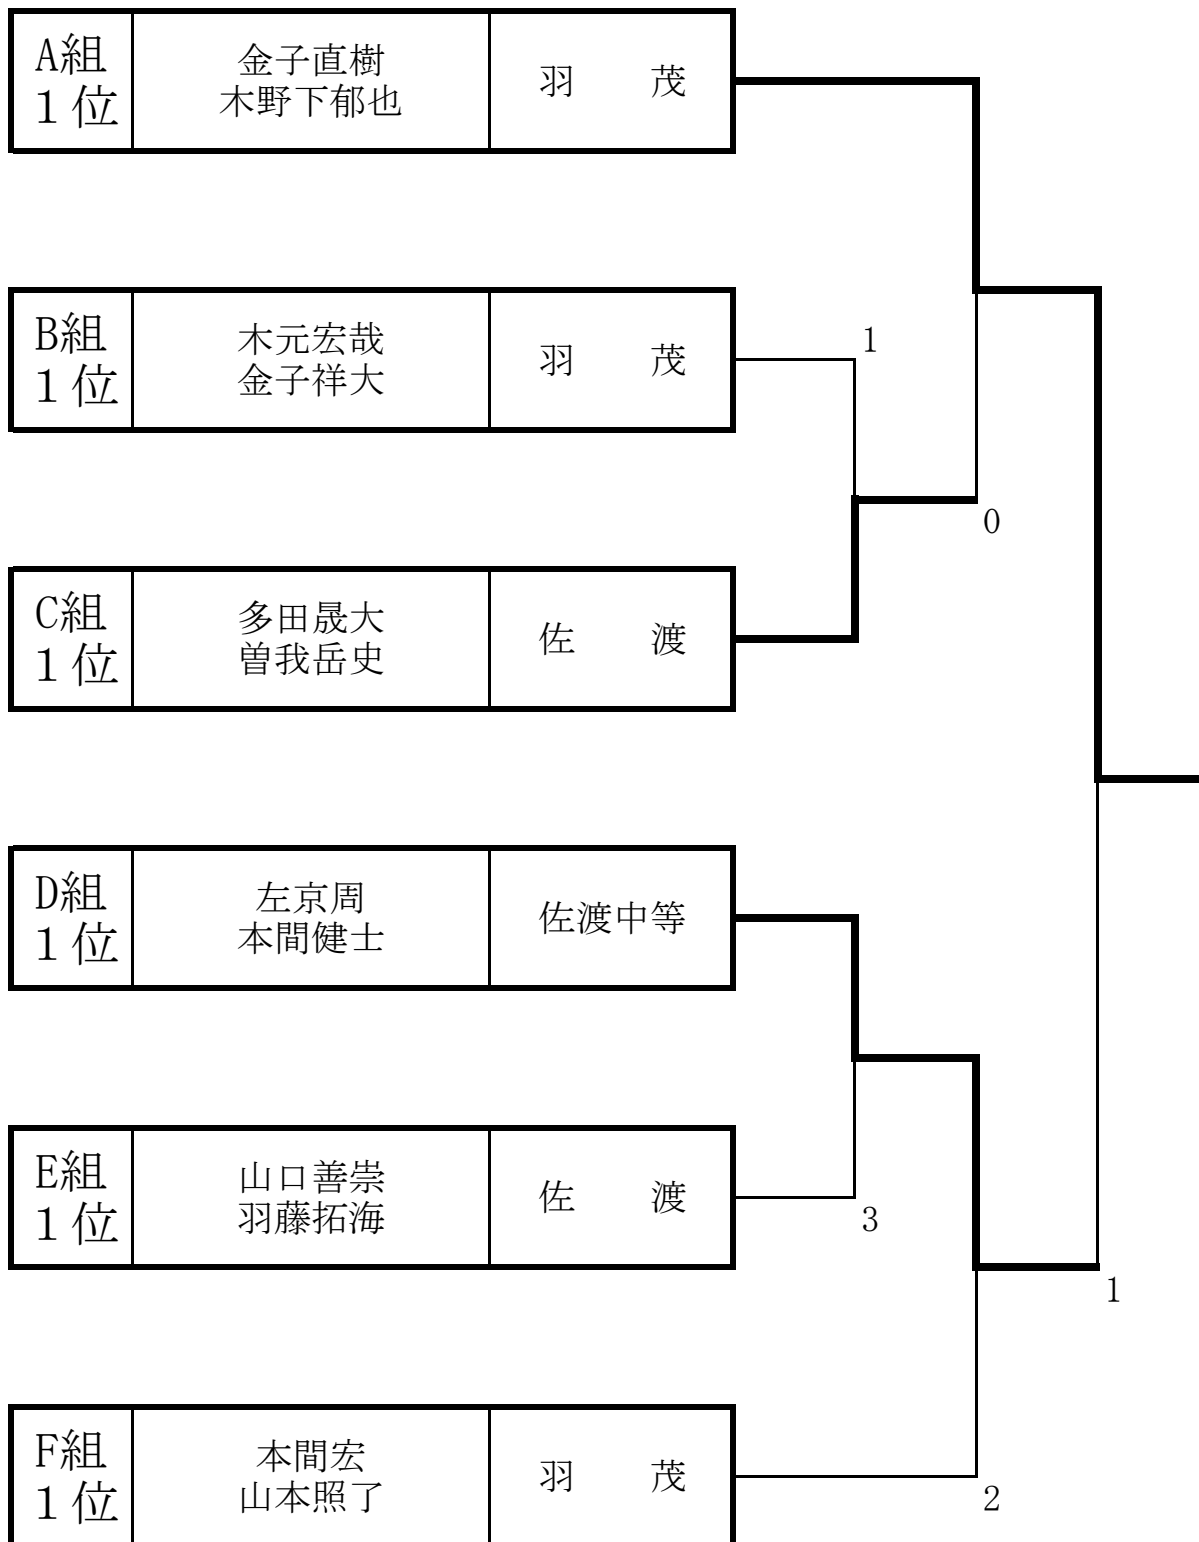

平成24年度 秋季佐渡地区ソフトテニス大会（男子） 結果

《男子 予選リーグ》

A 組			1	2	3	順位
1	金子直樹 木野下郁也	羽 茂	/	④	④	1
2	佐藤昂大 遠藤善裕	佐 渡	0	/	0	3
3	笹井勇希 安藤寿浩	佐渡総合	2	④	/	2

B 組			4	5	6	順位
4	小池諒 本田渉	佐 渡	/	3	3	3
5	野口慶介 内田徳之助	佐渡中等	④	/	0	2
6	木元宏哉 金子祥大	羽 茂	④	④	/	1

C 組			7	8	9	順位
7	多田晟大 曾我岳史	佐 渡	/	④	④	1
8	甲斐拓人 小崎佑太	佐渡総合	0	/	0	3
9	山本健太 桃井慧太	羽 茂	0	④	/	2

D 組			10		12	順位
10	左京周 本間健士	佐渡中等	/	/	④	1
			/	/	/	
12	若林桂大 仲川誠真	佐渡総合	1	/	/	2

E 組			13	14	15	順位
13	山口善崇 羽藤拓海	佐 渡	/	2	④	1
14	尾畑将希 山本浩平	佐渡総合	④	/	2	2
15	八木星弥 斎藤一昭	羽 茂	0	④	/	3

F 組			16	17	18	順位
16	佐々木一熙 水野史弥	佐 渡	/	④	3	2
17	計良勇希 石見研太	佐渡総合	0	/	1	3
18	本間宏 山本照了	羽 茂	④	④	/	1

《男子 決勝トーナメント》