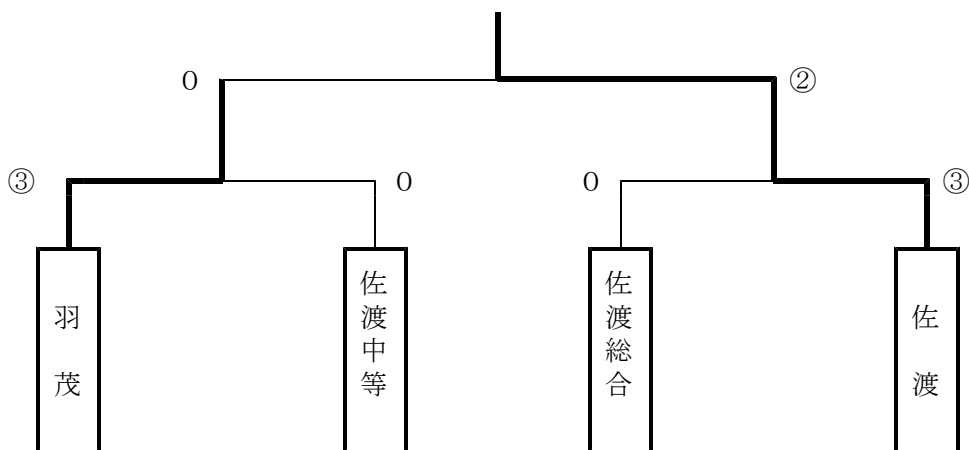

高校選抜佐渡地区予選会トーナメント表・男子

優勝 佐 渡 高 校

2位 羽 茂 高 校

3位 佐 渡 総 合 高 校

3位 佐 渡 中 等 教 育 学 校

勝敗表・女子

	佐 渡	羽 茂	佐渡総合	勝敗	順位
佐 渡		③	③	2勝0敗	1位
羽 茂	0		0	0勝2敗	3位
佐渡総合	0	③		1勝1敗	2位

優勝 佐 渡 高 校

2位 佐 渡 総 合 高 校

3位 羽 茂 高 校