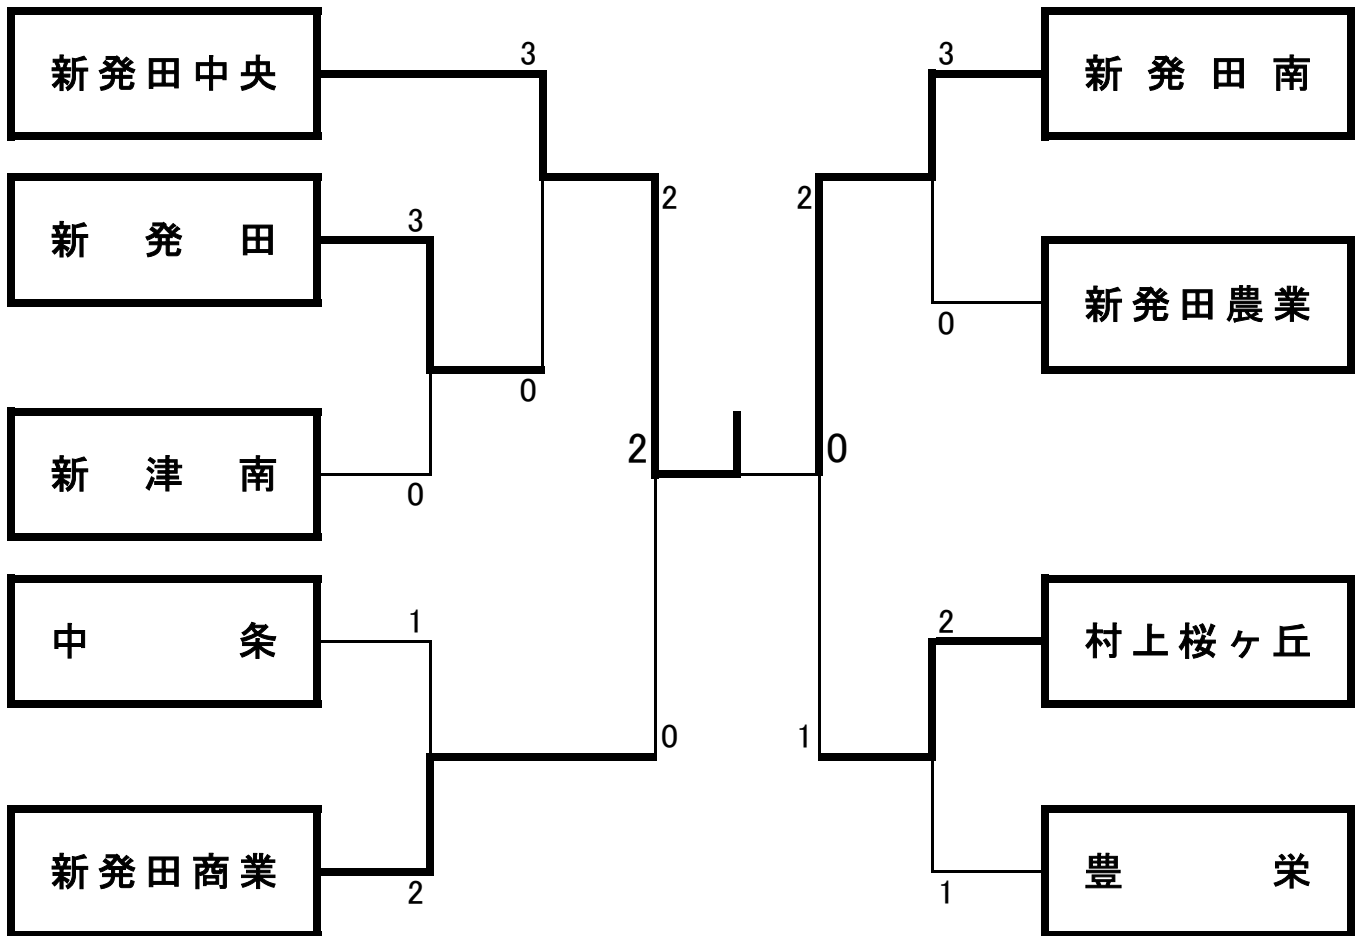

男子団体戦トーナメント

決勝

新発田中央	2	—	0	新発田南
田村・佐久間	④	—	0	小倉・増田
羽田・本間諒	④	—	2	船山・斉藤
高橋・本間駿	—	—	—	皆川・井上

第37回 全日本高等学校選抜ソフトテニス大会 下越地区予選会
女子リーグ表

Aブロック	①	②	③	勝率	順位
① 新発田商業		1	②	1勝1敗	2
② 新発田南	②		③	2勝0敗	1
③ 中条	1	0		0勝2敗	3

Bブロック	④	⑤	⑥	勝率	順位
④ 村上桜ヶ丘		0	1	0勝2敗	3
⑤ 新発田中央	③		1	1勝1敗	2
⑥ 新発田	②	②		2勝0敗	1

決勝

新発田南	1	—	2	新発田
水澤・砂井	④	—	1	野田・織田
伊藤・石山	0	—	④	伊藤・時田
野沢・白井	0	—	④	小田・南波