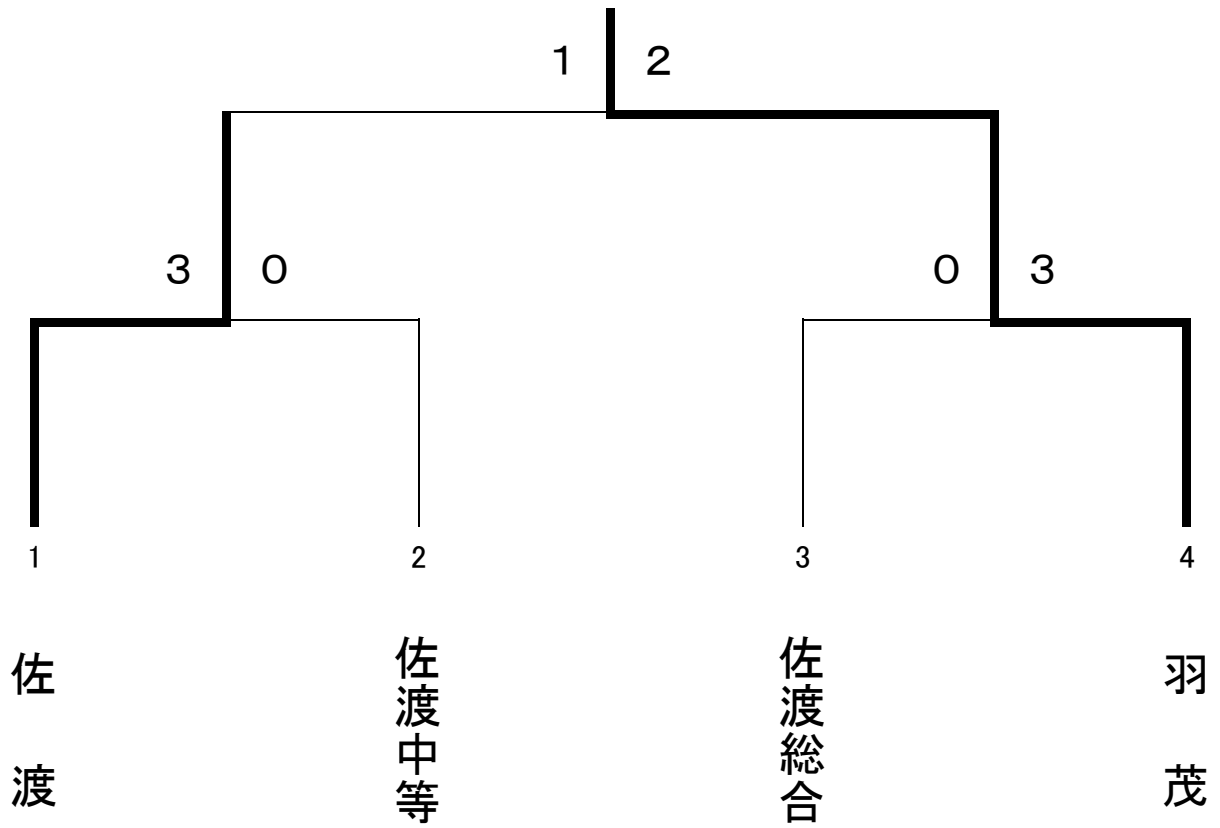

対戦表

〈男子団体戦〉

〈女子団体戦〉

	1 佐 渡	2 羽 茂	3 佐 渡 総 合	勝 敗	順 位
1 佐 渡		3 - 0	3 - 0	2 勝 0 敗	1 位
2 羽 茂	0 - 3		2 - 1	1 勝 1 敗	2 位
3 佐 渡 総 合	0 - 3	1 - 2		0 勝 2 敗	3 位

男子個人戦

女子個人戦