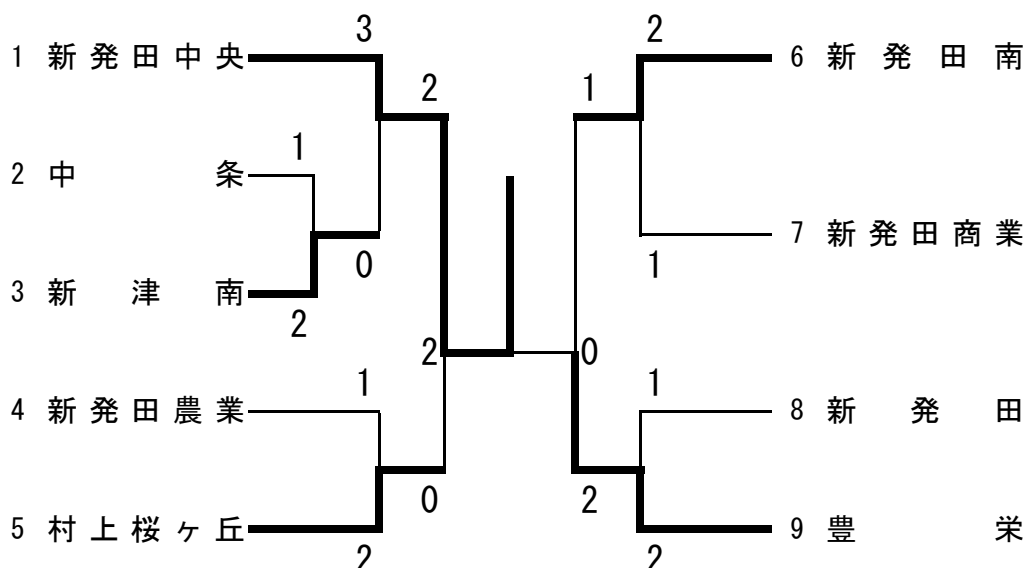

## 男子団体戦(大会結果)

## 女子団体戦 (大会結果)

Aリーグ		1	2	3	4	勝敗	順位
1	村上	○	○	○	○	3勝0敗	1
2	阿賀野・豊栄	×	○	×	×	0勝3敗	4
3	新発田南	×	○	○	×	1勝2敗	3
4	新発田	×	○	○	○	2勝1敗	2

Bリーグ		5	6	7	8	勝敗	順位
5	村上桜ヶ丘	○	○	×	×	2勝1敗	2
6	新発田商業	×	○	×	×	1勝2敗	3
7	新発田農業	×	×	○	×	0勝3敗	4
8	新発田中央	○	○	○	○	3勝0敗	1

男子 個人戦 (大会結果)