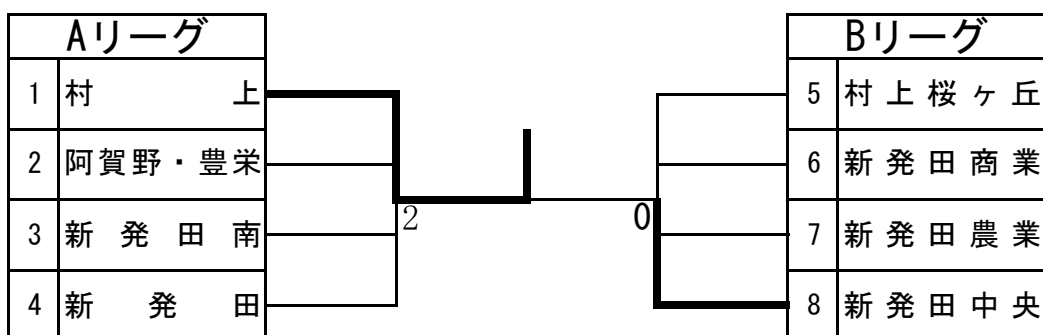

## 男子団体戦(大会結果)

## 女子団体戦 (大会結果)

Aリーグ		1	2	3	4	勝敗	順位
1	村上	○	○	○	○	3勝0敗	1
2	阿賀野・豊栄	×	○	×	×	0勝3敗	4
3	新発田南	×	○	○	×	1勝2敗	3
4	新発田	×	○	○	○	2勝1敗	2

Bリーグ		5	6	7	8	勝敗	順位
5	村上桜ヶ丘	○	○	×	×	2勝1敗	2
6	新発田商業	×	○	×	×	1勝2敗	3
7	新発田農業	×	×	○	×	0勝3敗	4
8	新発田中央	○	○	○	○	3勝0敗	1