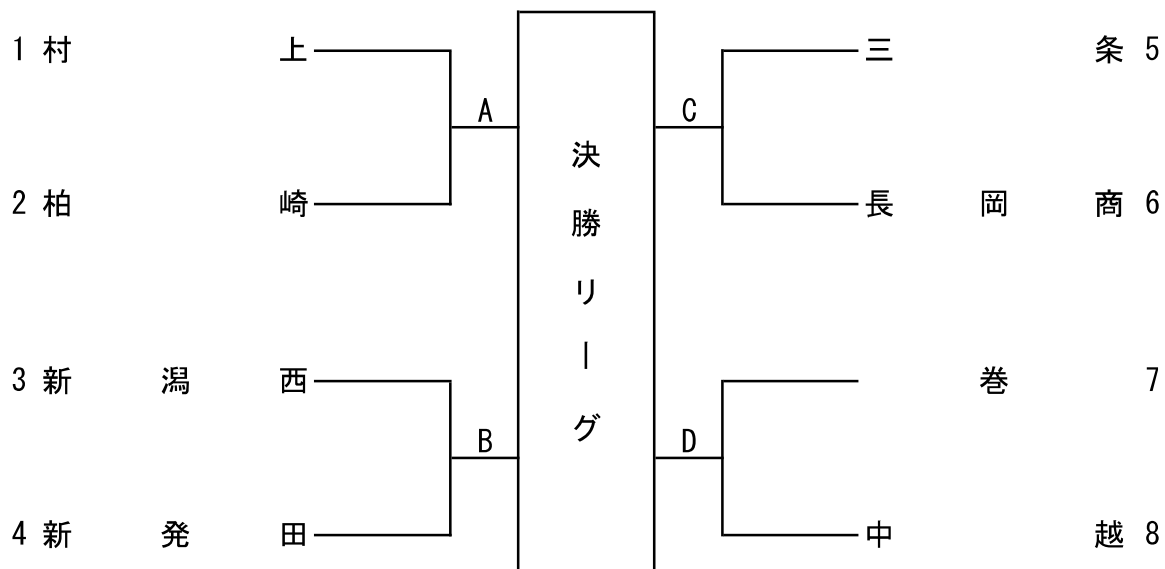

令和6年度新潟県高等学校選抜ソフトテニス大会

令和6年12月21日(土)

女子団体

1. トーナメント

2. 決勝リーグ

	学校名	A	B	C	D	勝率	ゲーム差	順位
A		/				/ 3		位
B			/			/ 3		位
C				/		/ 3		位
D					/	/ 3		位

上位2校が北信越大会に出場