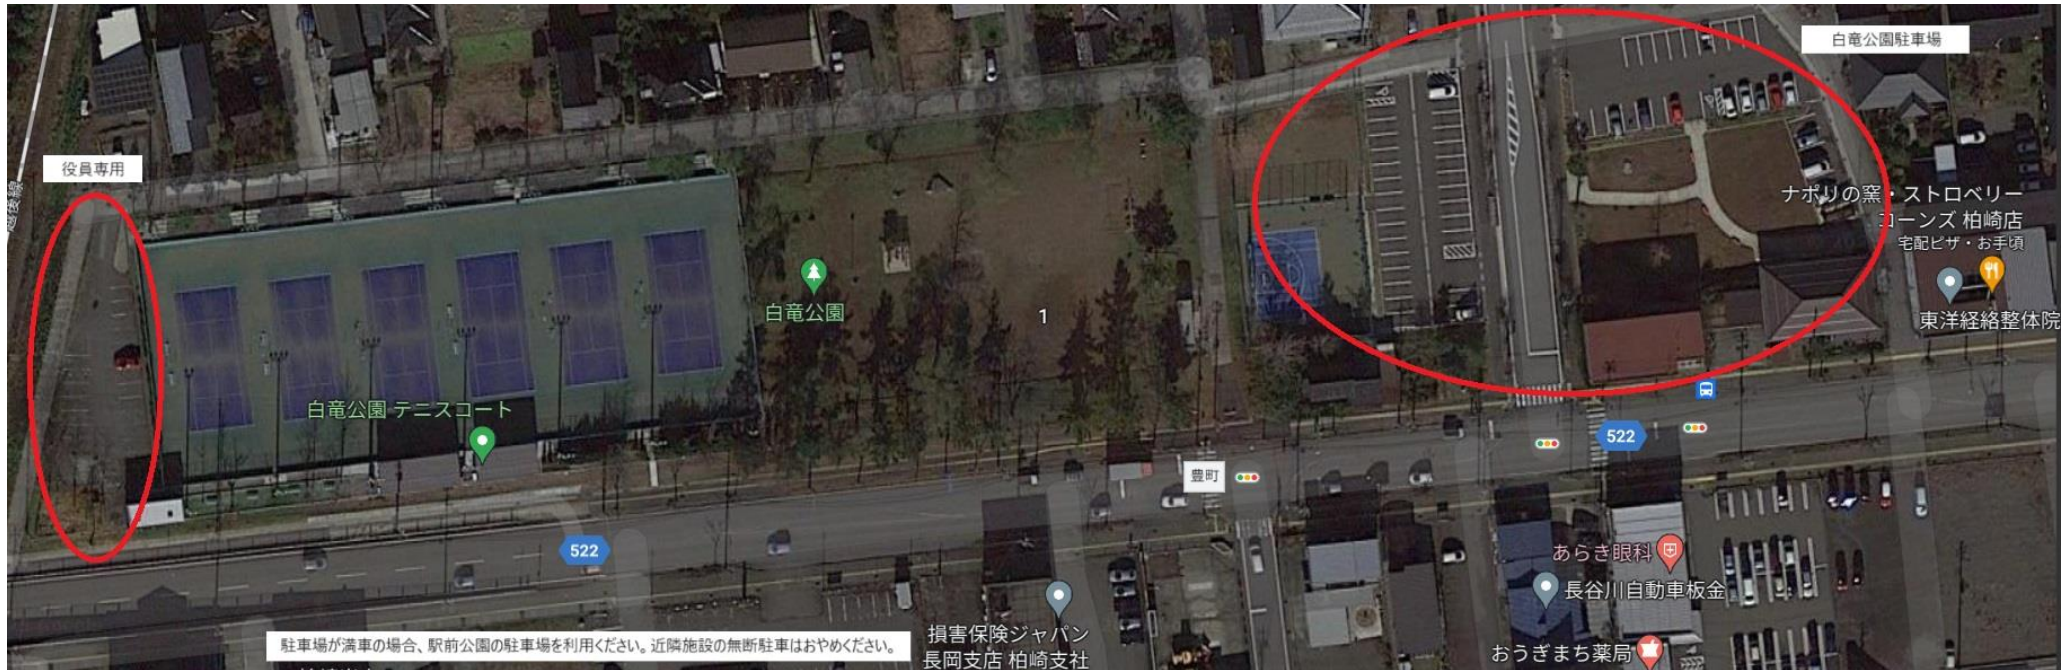

駅前公園テニスコートの駐車場について

- ・駅前公園の駐車場か、隣接している建設会館の駐車場を利用してください。
- ・コートに併設されている駐車場は役員専用の駐車場とさせていただきます。

白竜公園テニスコートの駐車場について

- ・コート東側の駐車場を利用してください。
- ・コート西側の駐車場は役員専用の駐車場とさせていただきます。
- ・駐車場の数に限りがあります。なるべく引率者・選手優先で利用できるようお願いします。
- ・満車の場合は駅前公園の駐車場を利用してください。
- ・指定された駐車場以外の駐車は絶対にしないようにお願いします。