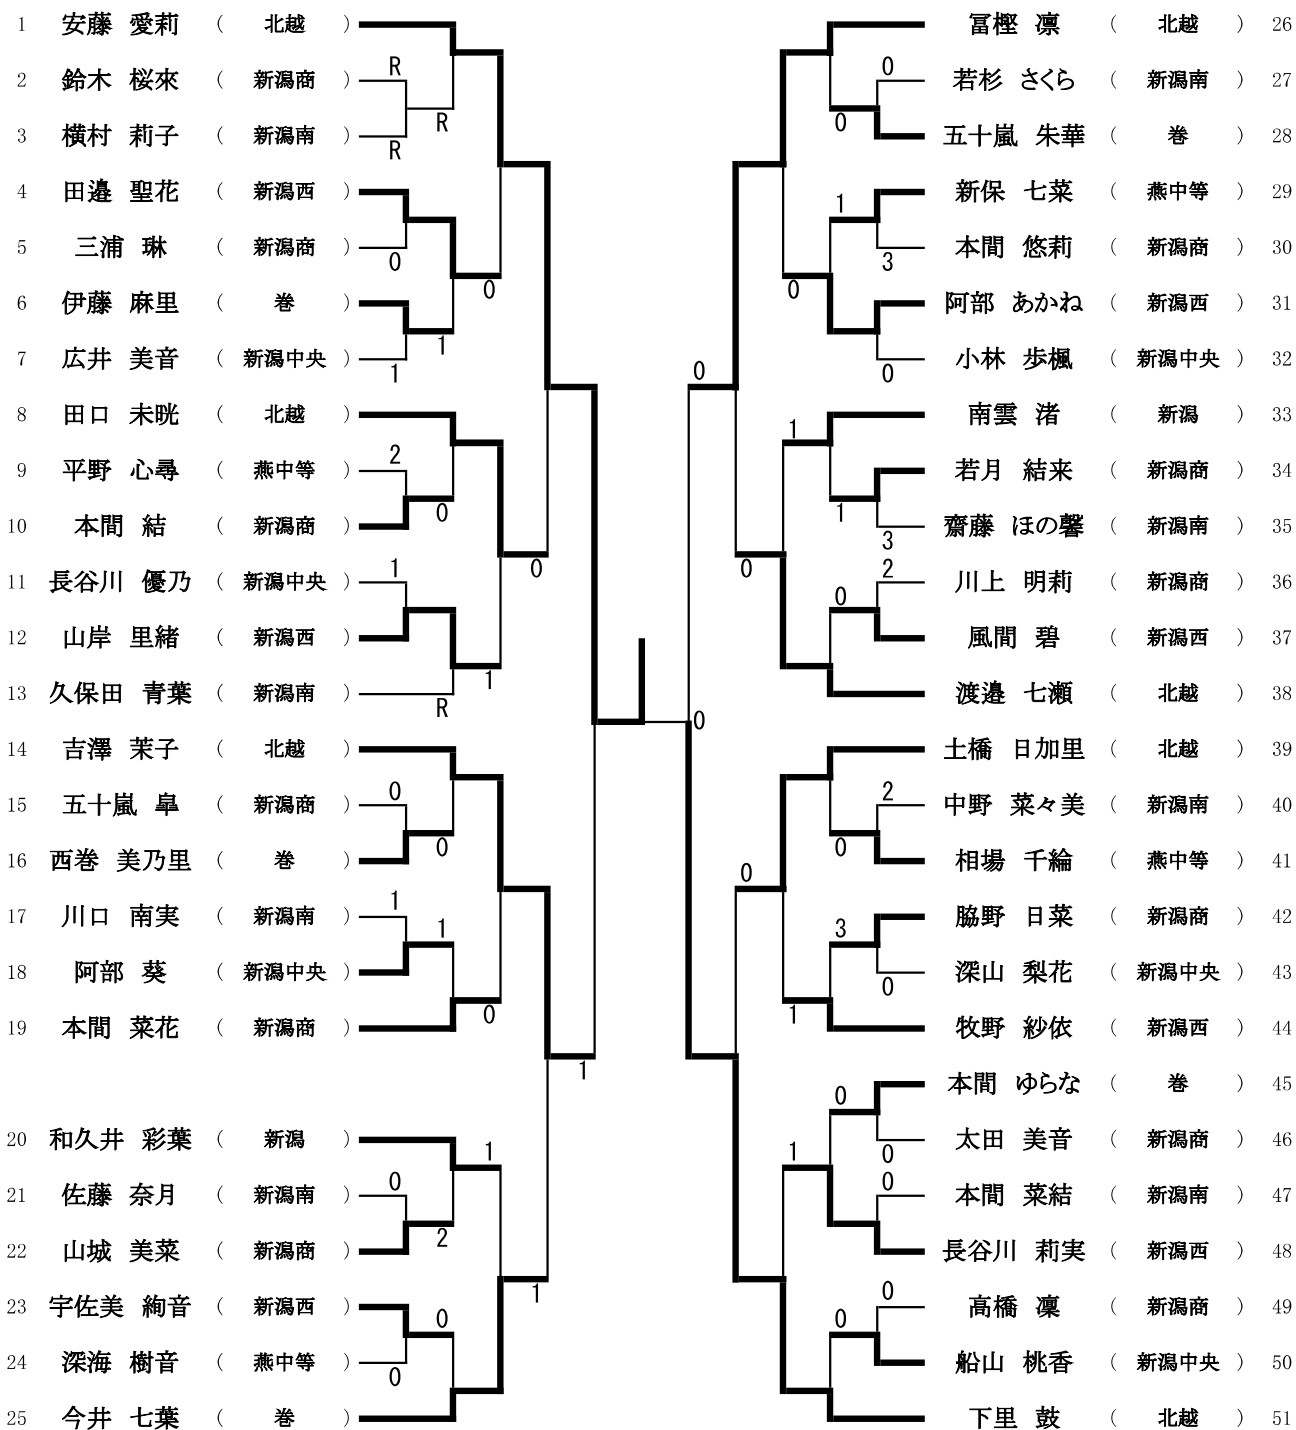

女子シングルス トーナメント

《 女子シングルス記録 》

準決勝 No 1 安藤 愛莉 (北越) ④ - 1 吉澤 茉莉 (北越) No 14

No 26 富樫 凜 (北越) 0 - ④ 下里 鼓 (北越) No 51

決勝 No 1 安藤 愛莉 (北越) ④ - 0 下里 鼓 (北越) No 51

順位	選手名	学校名
第1位	安藤 愛莉	北越
第2位	下里 鼓	北越
第3位	吉澤 茉莉	北越
第3位	富樫 凜	北越