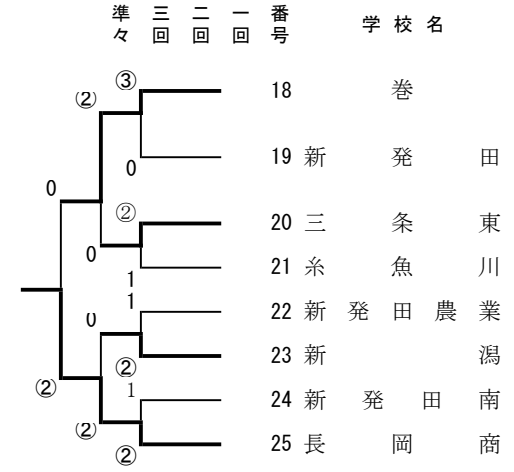

北越	3回戦	高田北城
高橋 寧々	④ - 1	内藤 野乃子
須貝 若菜		岸田 美月姫
下里 鼓	-	渡邊 凜
渡邊 七瀬		秋山 愛理
安藤 愛莉	④ - 0	関本 理玖
富樫 凜		石田 梨華
北越	準々決勝	三条
高橋 寧々	④ - 2	近藤 希美
須貝 若菜		青柳 乙芽
安藤 愛莉	1 - ④	岡部 香音
富樫 凜		須貝 彩純
下里 鼓	④ - 2	和田 桃花
渡邊 七瀬		笠原 瑚々
新潟西 <th>3回戦</th> <th>三条</th>	3回戦	三条
長谷川 莉実	2 - ④	笠原 瑚々
田邊 聖花		佐々木 葵
平山 咲彩	1 - ④	岡部 香音
阿部 みつき		須貝 彩純
川上 葵	-	近藤 希美
牧野 紗依		青柳 乙芽

新発田中央		十日町	
小田 美莉杏	0 - ④	根津 ひか梨	
富樫 小夏		柳 愛侑	
原 晴夏	④ - 0	滋野 千尋	
本間 璃子		加藤 真生	
渡邊 結音	2 - ④	渡邊 愛心	
花野 暖心		桐生 咲耶	

新潟中央		中越	
村山 胡桃	0 - ④	小川 望恵	
深山 梨花		藤崎 成美	
阿部 葵	2 - ④	近藤 望心	
小林 歩楓		谷風 羽瑠	
船山 桃香	0 - ④	和田 鈴花	
長谷川 優乃		樋口 舞桜	

	1回戦	
	-	
	-	
	-	

	1回戦	
	-	
	-	
	-	

柏崎総合		新潟中央	
渡邊 彩	0 - ④	村山 胡桃	
高島 由衣		深山 梨花	
間宵 雪奈	④ - 3	阿部 葵	
小浜 沙羅		小林 歩楓	
竹内 未侑	0 - ④	船山 桃香	
伊藤 優		長谷川 優乃	

	1回戦	
	-	
	-	
	-	

女子団体戦結果詳細 その2

女子 団体戦 上位結果

【準決勝】 6・7 コート

【準決勝】 10・11 コート