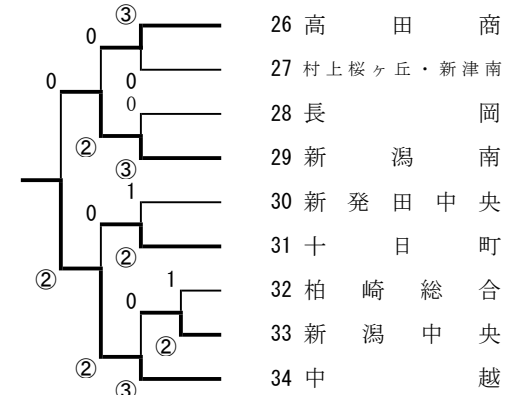

北越	3回戦	高田北城
高橋 寧々	④ - 1	内藤 野乃子
須貝 若菜		岸田 美月姫
下里 鼓	-	渡邊 凜
渡邊 七瀬		秋山 愛理
安藤 愛莉	④ - 0	関本 理玖
富樫 凜		石田 梨華
北越	準々決勝	三条
高橋 寧々	④ - 2	近藤 希美
須貝 若菜		青柳 乙芽
安藤 愛莉	1 - ④	岡部 香音
富樫 凜		須貝 彩純
下里 鼓	④ - 2	和田 桃花
渡邊 七瀬		笠原 瑚々
新潟西 <th>3回戦</th> <th>三条</th>	3回戦	三条
長谷川 莉実	2 - ④	笠原 瑚々
田邊 聖花		佐々木 葵
平山 咲彩	1 - ④	岡部 香音
阿部 みつき		須貝 彩純
川上 葵	-	近藤 希美
牧野 紗依		青柳 乙芽

	1回戦	
	-	
	-	
	-	

	1回戦	
	-	
	-	
	-	

柏崎総合		新潟中央	
渡邊 彩	0 - ④	村山 胡桃	
高島 由衣		深山 梨花	
間宵 雪奈	④ - 3	阿部 葵	
小浜 沙羅		小林 歩楓	
竹内 未侑	0 - ④	船山 桃香	
伊藤 優		長谷川 優乃	

	1回戦	
	-	
	-	
	-	

女子団体戦結果詳細 その2

女子 団体戦 上位結果

【準決勝】 6・7 コート

【準決勝】 10・11 コート