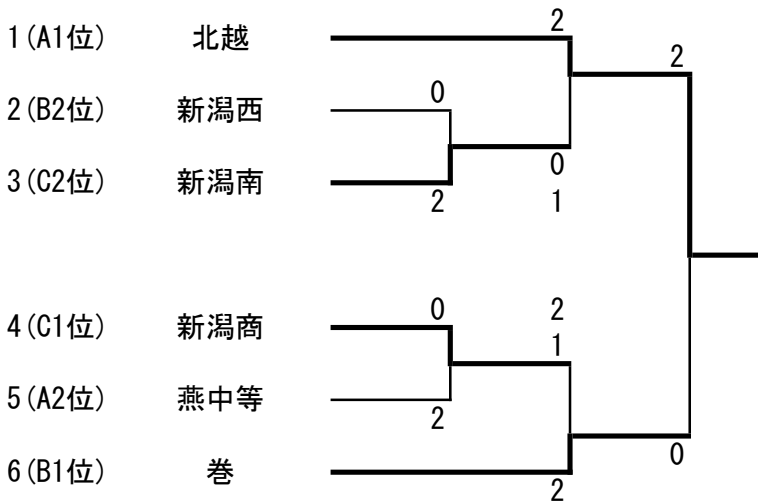

# 《 女子団体戦 》

Aリーグ		A1	A2	A3	勝率	得失 マッチ差	得失 ゲーム差	順位
A1	北越	/	③	③	2 / 2			1
A2	新潟中央	0	/	1	0 / 2			3
A3	燕中等	0	②	/	1 / 2			2

Bリーグ		B1	B2	B3	勝率	得失 マッチ差	得失 ゲーム差	順位
B1	巻	/	③	③	2 / 2			1
B2	巻総合	0	/	0	0 / 2			3
B3	新潟西	0	③	/	1 / 2			2

## 《決勝トーナメント》