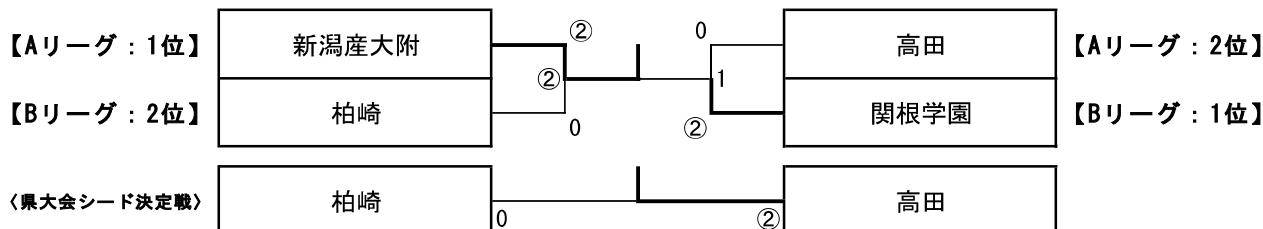

# 男子団体戦

令和5年5月8日  
春季地区体育大会

Aリーグ		1	2	3	4	勝率	順位
順	学校名	新潟産大附	上越総合技術	糸魚川	高田		
1	新潟産大附		③	③	③	3/3	1
2	上越総合技術	0		②	0	1/3	3
3	糸魚川	0	1		1	0/3	4
4	高田	0	③	②		2/3	2

Bリーグ		5	6	7	勝率	順位
順	学校名	関根学園	柏崎	柏崎翔洋中等		
5	関根学園		③	③	2/2	1
6	柏崎	0		③	1/2	2
7	柏崎翔洋中等	0	0		0/2	3

## 《男子決勝トーナメント》